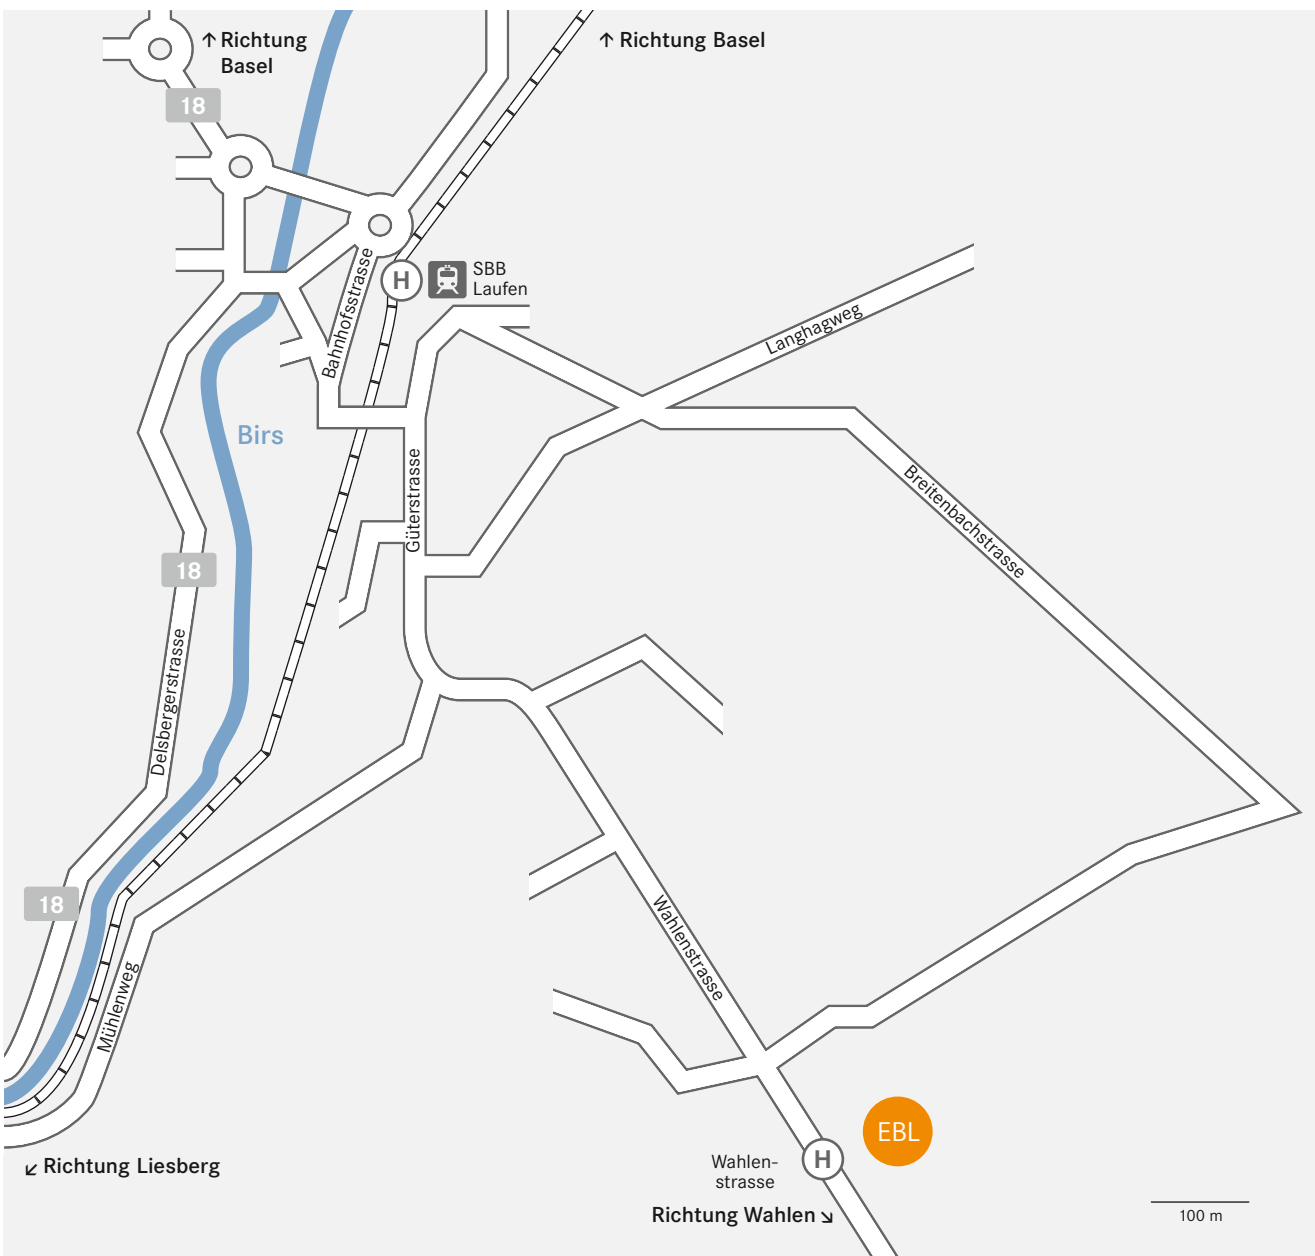

EBL Kundencenter, Laufen

EBL Kundencenter
 Wahlenstrasse 175
 4242 Laufen
 061 766 11 11
 info@ebl.ch
 www.ebl.ch