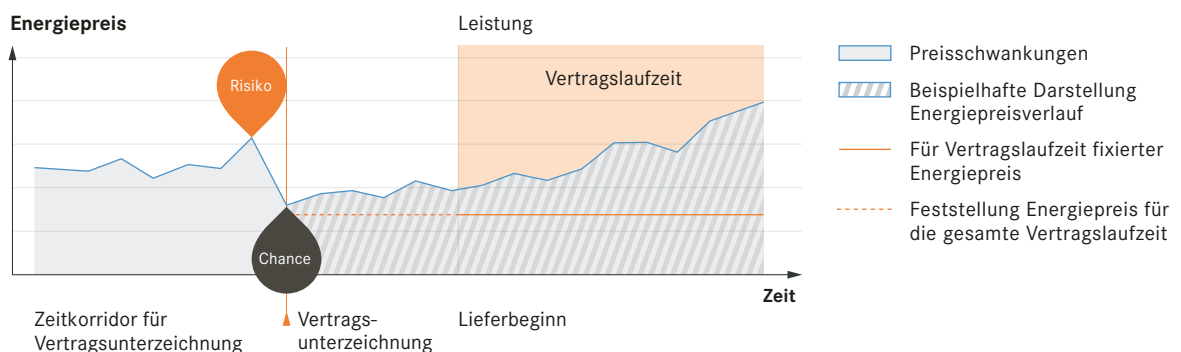

Classic

Preisoptimierung durch frühzeitige Preisfixierung.

Vollversorgung zum Festpreis.

EBL bietet eine attraktive Strom-Vollversorgung zum Festpreis. Mit dem Produkt «Classic» haben Sie die grösste Planungssicherheit und Transparenz. Das heisst, Sie können so viel Strom beziehen, wie Sie benötigen, ohne jegliche Preisaufschläge auf die Energie. Der Energiepreis orientiert sich an einem, auf Ihrem individuellen Verbrauchsverhalten basierenden, historischen Lastgang und dem aktuellen Strommarktpreis.

Die Fakten

- Stichtagsbezogenes Angebot
- Bepreisung Ihres Lastganges aufgrund aktueller Marktpreise
- Fixer, börsenorientierter Energiepreis
- Günstige, zuverlässige Alternative zur Grundversorgung
- Garantierter Energiepreis über die gesamte Vertragslaufzeit

Ihre Vorteile

- Vollversorgung zum Festpreis
- Kein Mengenrisiko
- Einmalige Preisfixierung Ihres Gesamtbedarfes, unabhängig von der weiteren Marktpreisentwicklung
- Persönliche, engagierte Kundenbetreuung
- Unkomplizierter Vertragsabschluss und einfache Verlängerung

Vollversorgung zum Festpreis

Interesse am Produkt Classic?

Melden Sie sich für eine Beratung und weitere Informationen unter **T 061 926 14 44** oder vertrieb@ebl.ch