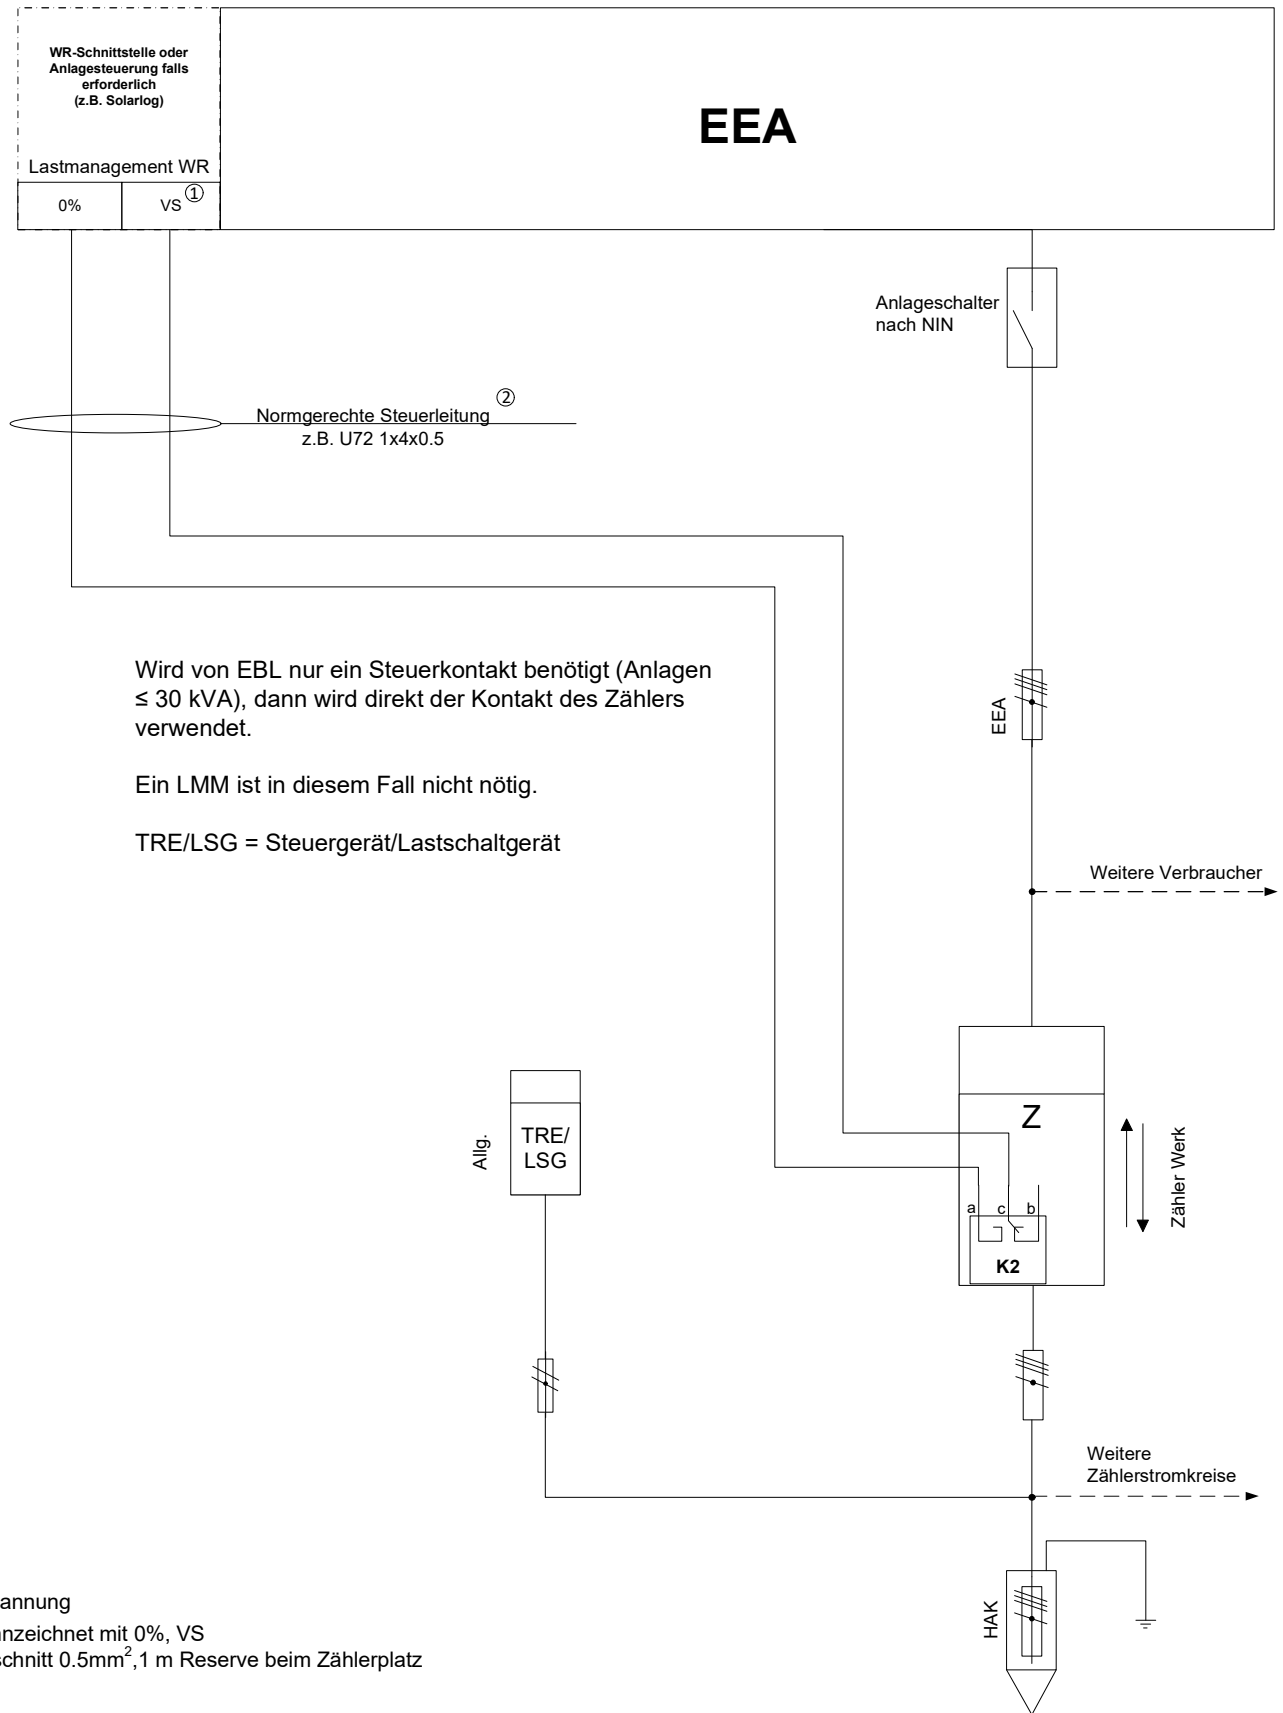

Ausführung direkt über Zählerkontakt

Beispiel: EEA bis 30 kVA
Ansteuerung WR über Zählerkontakt

EBL	Datum	Visum
NAQ/MSB	24.11.2022/dfa	
Kontrolle EBL	Datum	Visum
NAQ/MSB	24.11.2022/dfa	

1	2	3	EBL	Ausgabe 2023	EEA 01
---	---	---	-----	-----------------	--------