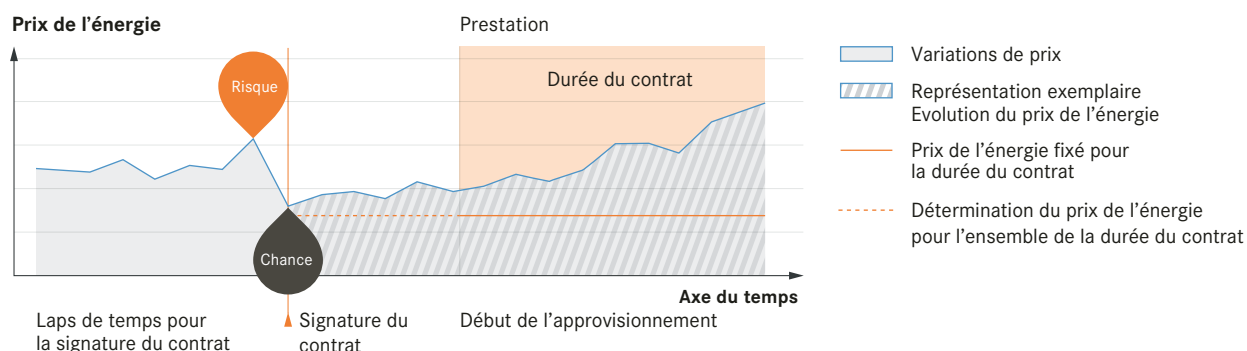

Classic

Optimisation du prix grâce à une fixation précoce du prix.

Fourniture intégrale à prix fixe.

EBL propose une fourniture intégrale d'énergie à prix fixe. Le produit « Classic » vous offre une sécurité de planification et une transparence maximales. Vous pouvez donc consommer autant d'électricité que nécessaire sans la moindre augmentation du prix de l'énergie. Le prix de l'énergie est basé sur une courbe de charge fondée sur l'historique de la consommation individuelle et sur le prix actuel de l'électricité sur le marché.

Les faits

- Offre basée sur une échéance fixe
- Facturation de votre consommation sur la base des prix actuels du marché
- Prix de l'énergie fixe basé sur le cours boursier
- Alternative avantageuse et fiable par rapport à l'approvisionnement de base
- Prix garanti de l'énergie pendant toute la durée du contrat

Vos avantages

- Fourniture intégrale à prix fixe
- Pas de risque de quantité
- Fixation unique du prix pour l'ensemble de vos besoins, indépendamment de l'évolution ultérieure du prix sur le marché
- Suivi de la clientèle personnel et engagé
- Conclusion simple du contrat et prolongation aisée

Fourniture intégrale à prix fixe

Le produit « Classic » vous intéresse ?

Pour un entretien de conseil et de plus amples informations, contactez-nous au **061 926 14 44** ou à l'adresse vertrieb@ebl.ch