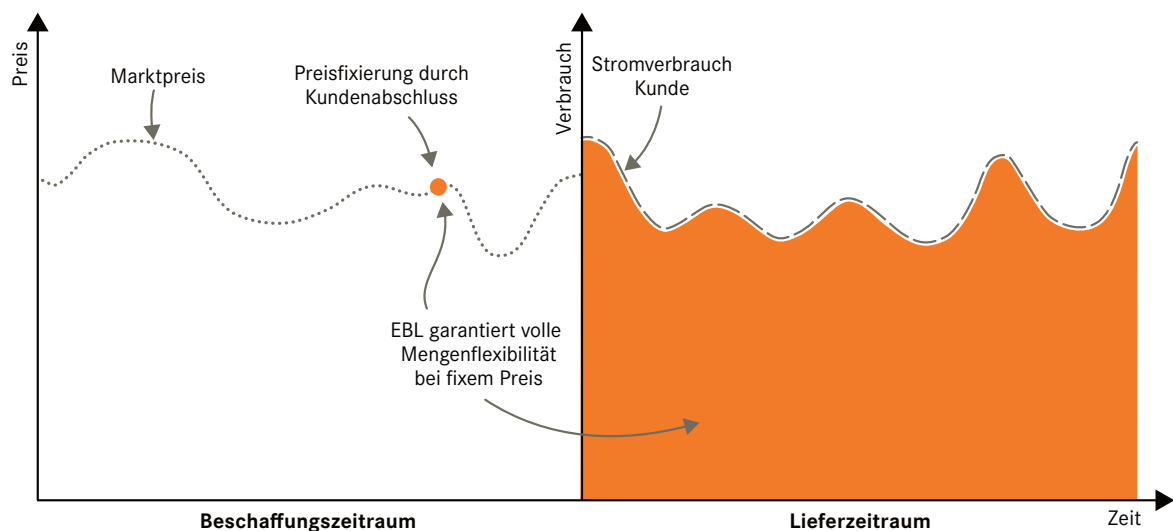

Classic

Preisoptimierung durch frühzeitige Preisfixierung.

Strom-Vollversorgung zum Festpreis.

Mit unserem Produkt «Classic» haben Sie die grösste Planungssicherheit. Das heisst, Sie können so viel Strom beziehen, wie Sie benötigen, ohne jegliche Preisaufschläge auf die Energie. Der Energiepreis orientiert sich an einem auf Ihrem individuellen Verbrauchsverhalten basierenden historischen Lastgang und dem aktuellen Strommarktpreis.

Die Fakten

- Stichtagbezogenes Angebot
- Bepreisung Ihres Lastgangs aufgrund aktueller Marktpreise
- Garantierter Energiepreis über die gesamte Vertragslaufzeit

Ihre Vorteile

- Vollversorgung zum Festpreis, die EBL trägt das Mengenrisiko
- Preisfixierung: Morgen muss Sie nicht mehr interessieren
- Planbarkeit: Heute bis zu drei Jahre im Voraus fixieren
- Persönliche, engagierte Kundenbetreuung
- Unkomplizierter Vertragsabschluss und einfache Verlängerung

Classic

Interesse am Produkt «Classic»?

Melden Sie sich für eine Beratung und weitere Informationen unter **T 061 926 14 44** oder vertrieb@ebl.ch